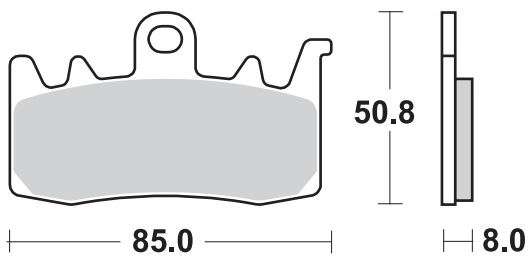

HARLEY DAVIDSON 1250 PAN AMERICA

			RECOMMENDED	
HARLEY DAVIDSON			900 SP*	675 LS
1250	Pan America	21 - 21		

* = 2 sets required / 2 jeux pour l'Avant.

Available compounds

SBS 900 HS • SP

Available compounds